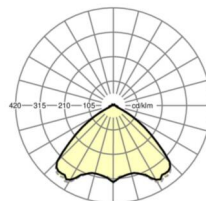

Механика

цвет корпуса	серебристый/ белый алюминий RAL 9006
размеры (LxWxH/DxH)	1531mm x 55mm x 37mm
вес (нетто)	1.9kg
Вид монтажа	сборка трековых систем, световая структура

DEEP-LINK

<https://www.regiolux.de/ru/article/19480004035>

Ссылка	LED 8000lm 840
ηLB	100 %
Φ ↓/↑	98 % / 2 %
UGR поп./вдоль	23.2 / 23.5

размеры

L	1531 mm	Длина
B	55 mm	Ширина
H	37 mm	Высота