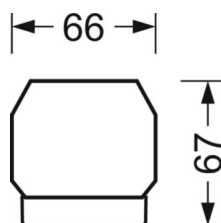

Механика

цвет корпуса	серебристый/ белый алюминий RAL 9006
размеры (LxWxH/DxH)	1531mm x 55mm x 37mm
вес (нетто)	1.9kg
Вид монтажа	сборка трековых систем, световая структура

DEEP-LINK

<https://www.regiolux.de/ru/article/19480004035>

Ссылка	LED 8000lm 840
ηLB	100 %
Φ ↓/↑	98 % / 2 %
UGR поп./вдоль	23.2 / 23.5

размеры

L	1531 mm	Длина
B	55 mm	Ширина
H	37 mm	Высота