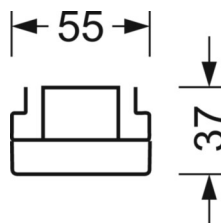

Механика

цвет корпуса	серебристый/ белый алюминий RAL 9006
размеры (LxWxH/DxH)	1531mm x 55mm x 37mm
вес (нетто)	1.9kg
Вид монтажа	сборка трековых систем, световая структура

DEEP-LINK

<https://www.regiolux.de/ru/article/19480004035>

Ссылка	LED 8000lm 840
ηLB	100 %
Φ ↓/↑	98 % / 2 %
UGR поп./вдоль	23.2 / 23.5

размеры

L	1531 mm	Длина
B	55 mm	Ширина
H	37 mm	Высота